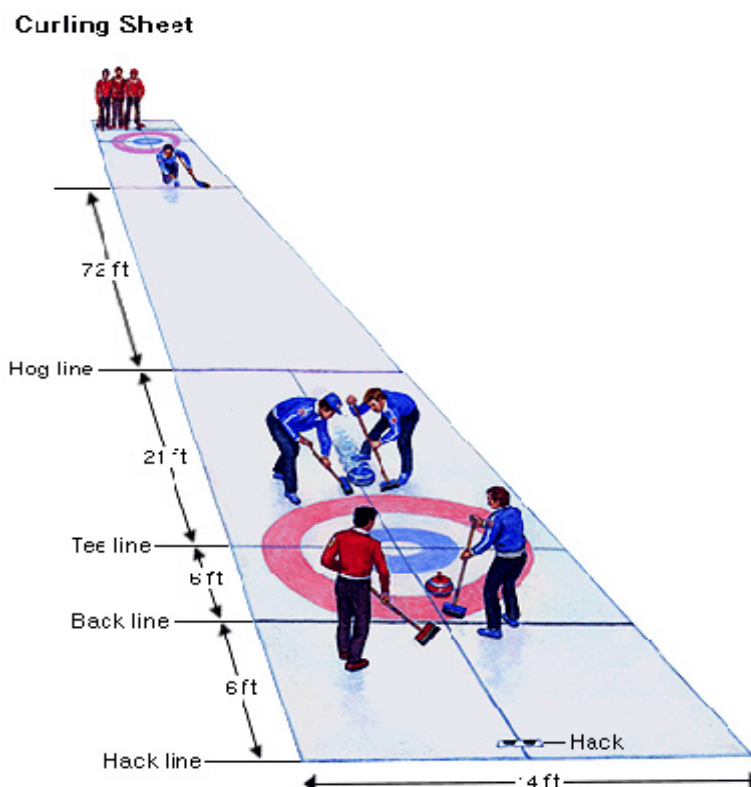

Curling

GENOSSENSCHAFT • CURLINGHALLE • KÜSSNACHT AM RIGI

TURNIER – KALENDER Saison 2011/2012

Curling

GENOSSENSCHAFT • CURLINGHALLE • KÜSSNACHT AM RIGI

Turnierkalender 2011/2012

September 2011

Do. 01.	Pebbel - Kurs 19.30 h	Genossenschaft/ R. Schmidt
Mi 07.	Generalversammlung GCHK im Bistro 19.30 h	Genossenschaft
Sa. 10.	Season -Startday	CC Küssnacht
So. 11.	BRUSH-UP Kurs	Genossenschaft
Sa. 17.	Starttag LUKB Trophy 2011/2012	Genossenschaft
So. 25.	Schnuppertag, 10.00-17.00 h	Genossenschaft
Di. 27.	1. Runde Hallenmeisterschaft 18.00-22.30 h	Genossenschaft/Hallenteam